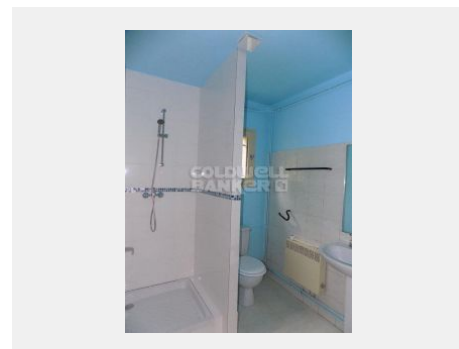

www.coldwellbanker.fr