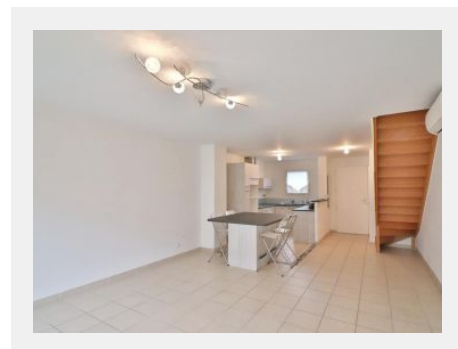

A quelques minutes à pied du centre de Saint Rémy de Provence et de toutes les commodités, MAISON de ville, de 77 m² environ, sur 2 niveaux très lumineuse, climatisée et en très bel état.

Au rez de chaussée, entrée, toilettes, jolie cuisine équipée et pièce de vie ouvrant sur un petit jardin de 55 m² environ.

A l'étage, 2 chambre climatisées avec placard, salle de bains avec lavabo double vasque et toilettes indépendantes.

Garage, places de parking, quartier calme et proche de tout.

www.coldwellbanker.fr