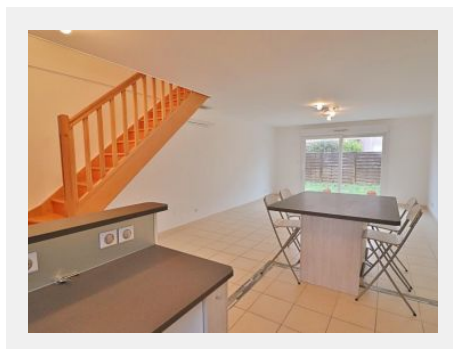

A quelques minutes à pied du centre de Saint Rémy de Provence et de toutes les commodités, MAISON de ville, de 77 m² environ, sur 2 niveaux très lumineuse, climatisée et en très bel état.

Au rez de chaussée, entrée, toilettes, jolie cuisine équipée et pièce de vie ouvrant sur un petit jardin de 55 m² environ.

A l'étage, 2 chambre climatisées avec placard, salle de bains avec lavabo double vasque et toilettes indépendantes.

Garage, places de parking, quartier calme et proche de tout.

www.coldwellbanker.fr