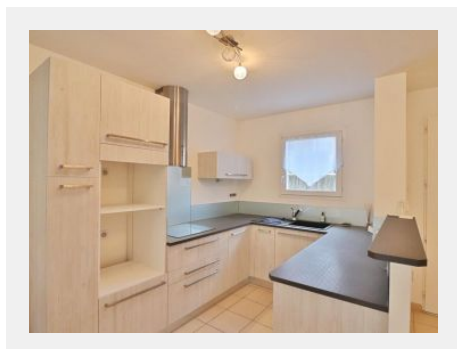

A quelques minutes à pied du centre de Saint Rémy de Provence et de toutes les commodités, MAISON de ville, de 77 m² environ, sur 2 niveaux très lumineuse, climatisée et en très bel état.

Au rez de chaussée, entrée, toilettes, jolie cuisine équipée et pièce de vie ouvrant sur un petit jardin de 55 m² environ.

A l'étage, 2 chambre climatisées avec placard, salle de bains avec lavabo double vasque et toilettes indépendantes.

Garage, places de parking, quartier calme et proche de tout.

www.coldwellbanker.fr